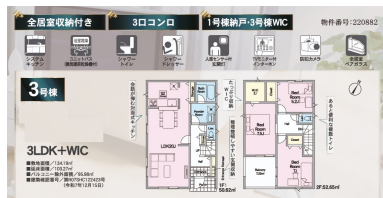

価格 2,290万円

間取り

問合せNo	長者第6-3	取引態様	一般
交通			
土地面積	134.19㎡	他、私道面積	
建物構造	MOISSSTM耐力面材工法2階建て	建物面積	103.27㎡
間取内訳	間取図参照		
接道状況	南西側4.3m公道		
築年月日	2026年/6月完成予定	現況	建築中
引渡し時期	相談	駐車場	3台可
土地権利	所有権	地目	宅地
都市計画	市街化区域	用途地域	第二種中高層住居専用地域
建ぺい率(%)	60	容積率(%)	200
学区(小)	長者小	学区(中)	長者中
ガス	個別PG	トイレ	本下水 1階・2階ウォッシュレット付き

青森県知事免許(2)第3485号

〒039-1101 青森県八戸市尻内町鴨ヶ池121-11

【営業時間】 8:00~20:00 【定休日】 不定休

お住まい処
URUハウジング

お問い合わせ・ご相談はお気軽にどうぞ

0178-51-6585

Fax : 0178-51-6586 URL : <http://uruhousing.com/>